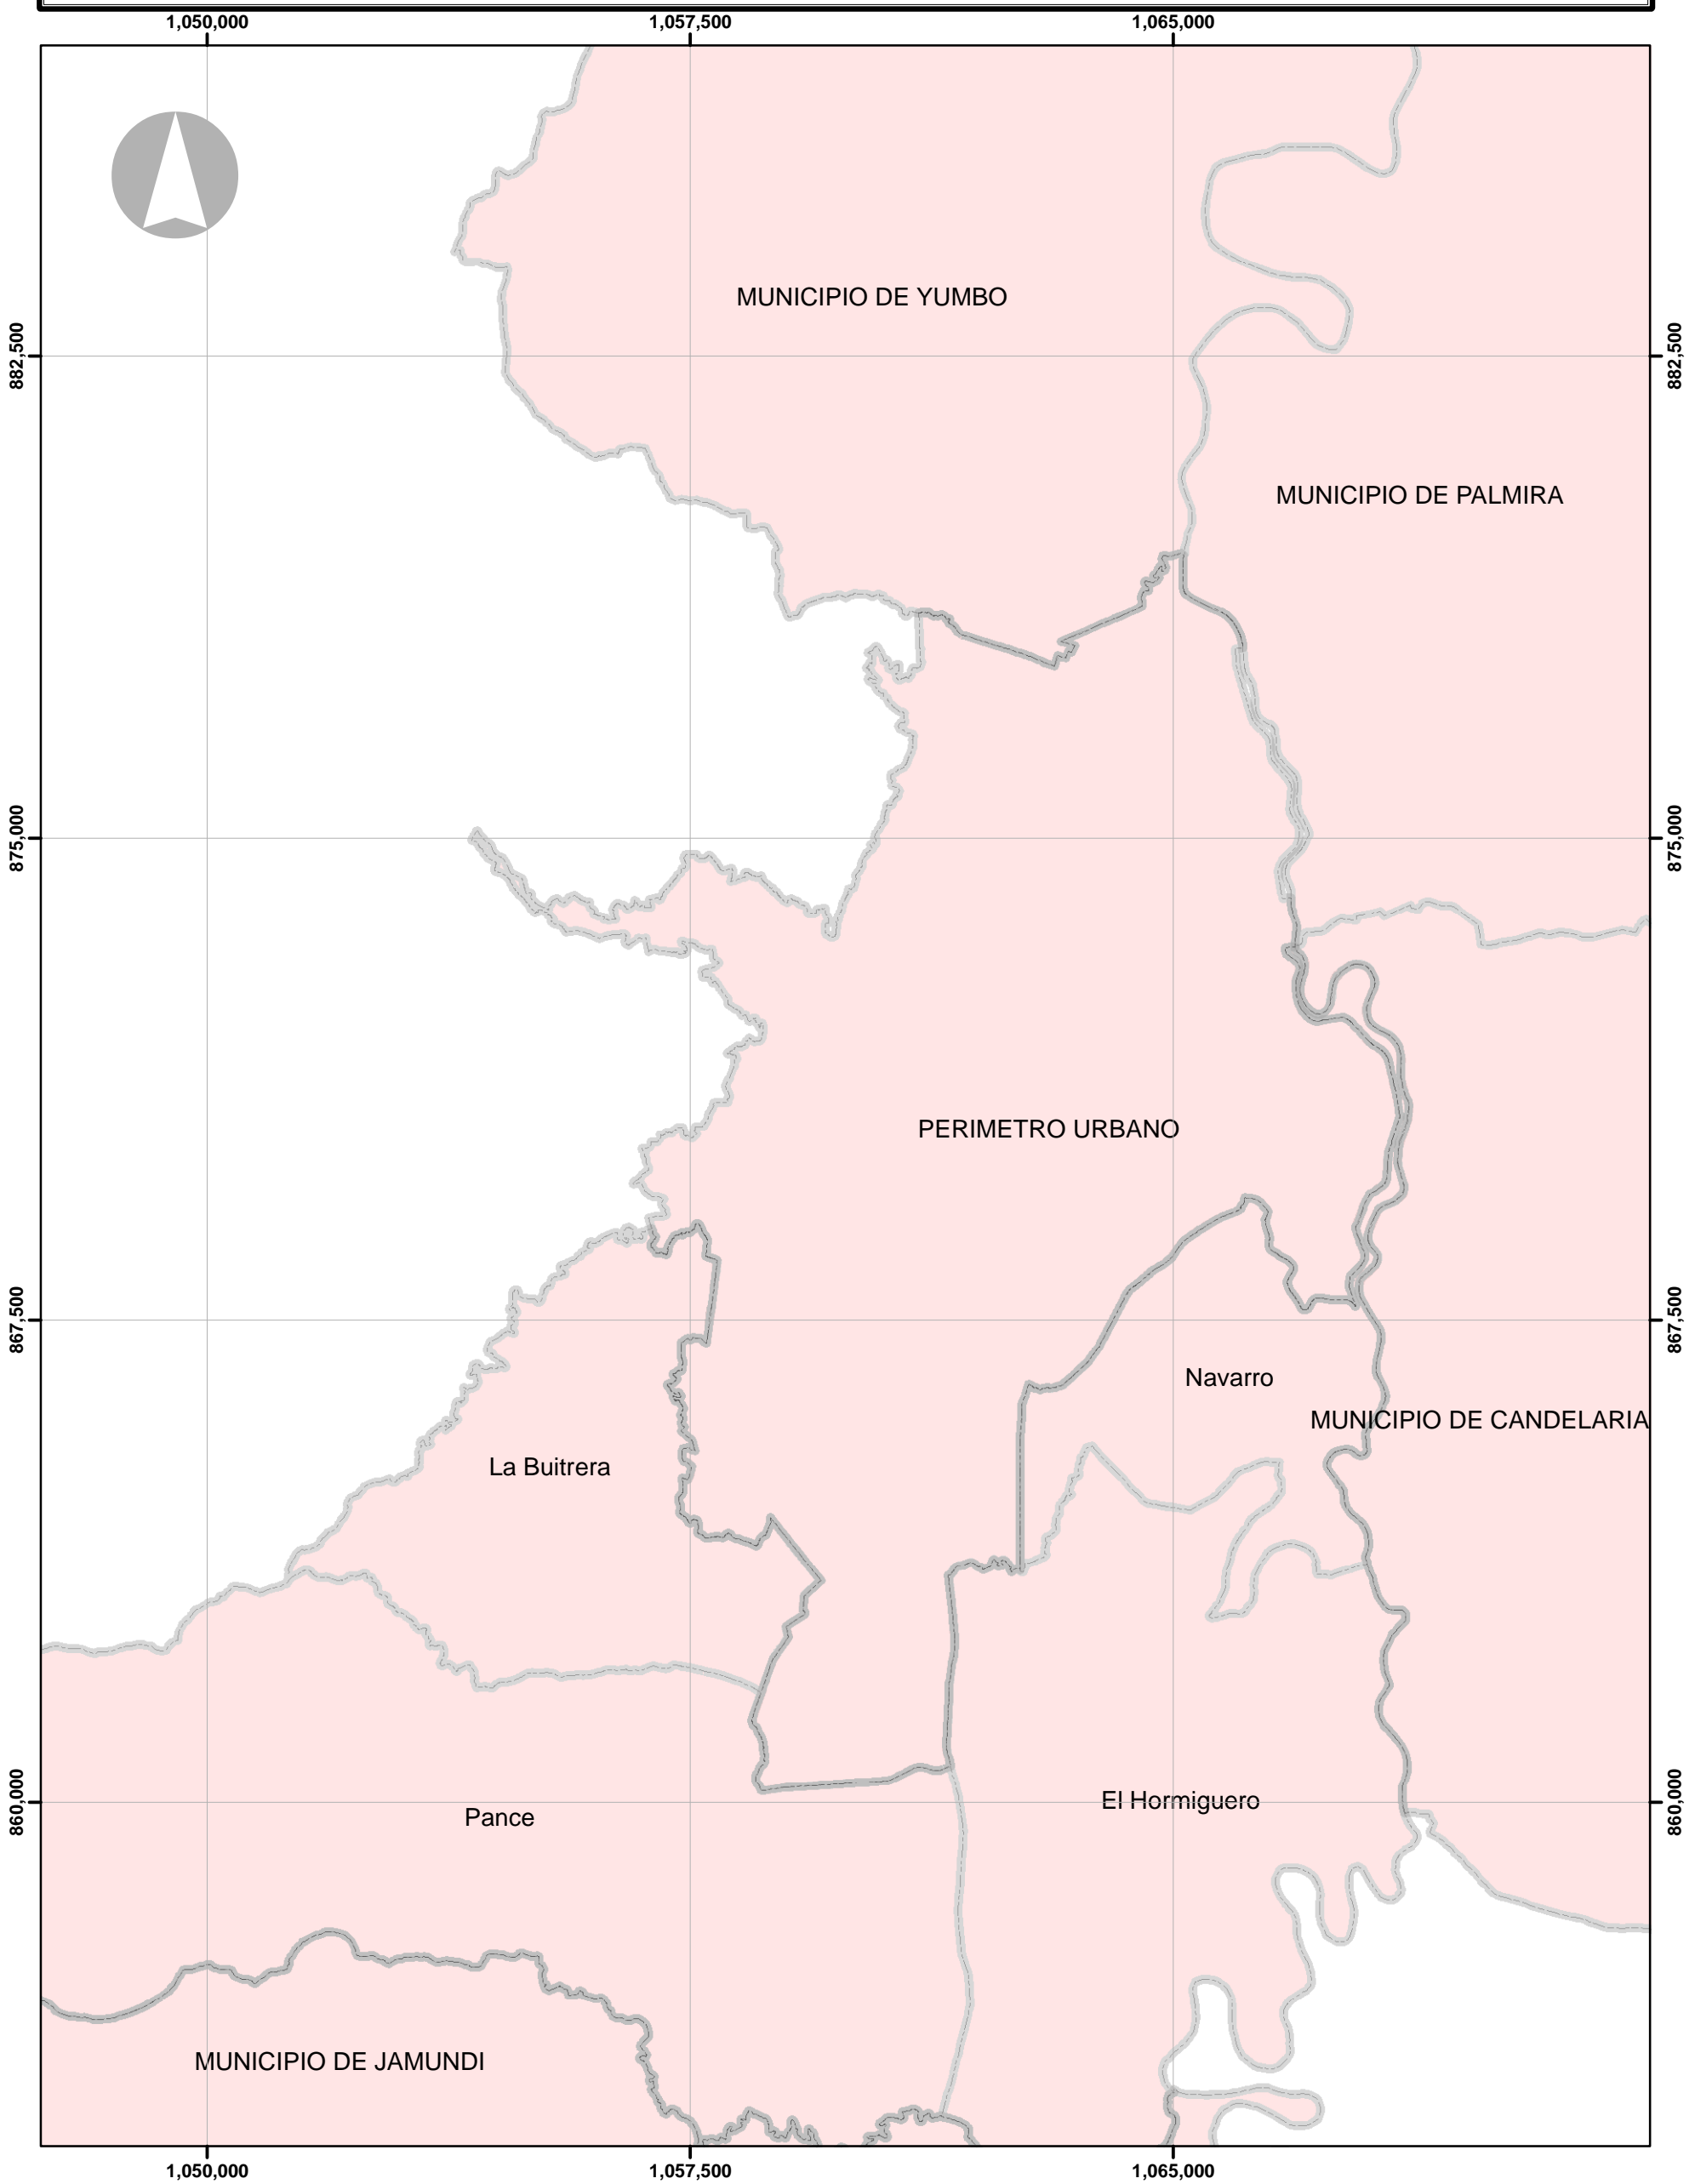

CALI Y SU AREA METROPOLITANA FUNCIONAL

LEYENDA

-  Perímetro Urbano del Municipio de Santiago Cali
-  Área Metropolitana Funcional

DEPARTAMENTO ADMINISTRATIVO DE PLANEACION MUNICIPAL

PLAN INTEGRAL DE MOVILIDAD URBANA DE CALI - PIMU

CONTENIDO:

Cali y el Área Metropolitana Funcional

FUENTES:
D.A.P.M.
METRO CALI

ESCALA: 1:100,000

FECHA: Febrero - 2017

NÚMERO PLANO: PL123 - F1

SISTENIBILIDAD - SEGURIDAD - ACCESIBILIDAD